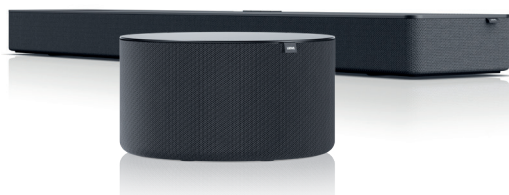

## Sound-Lösung

basalt grey

Modell	Artikel
klang bar3 mr	60614
klang sub1	60610

Angaben in cm: B = Breite, H = Höhe, TP = Tiefe Produkt, TG = Tiefe Gesamt. Technische Änderungen und Irrtümer vorbehalten.  
 \* Im Bereich des seitlich angebrachten Loewe-Clips kann sich die Breite des TV-Gerätes je nach Gerätetyp um bis zu 1 cm erhöhen.